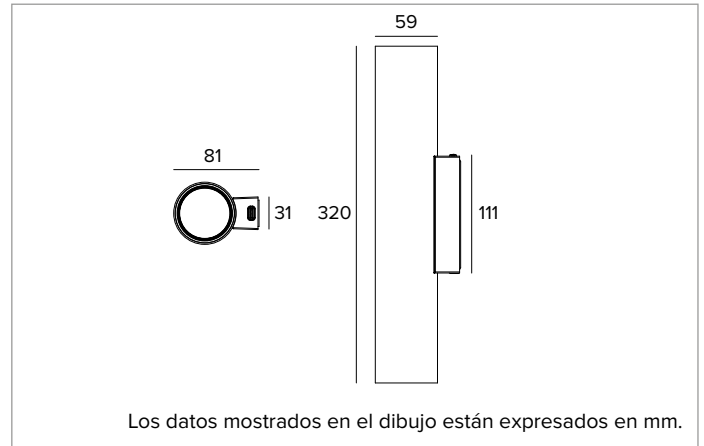

1T9955EL | LABEL 6 - Aplique

Luminaria de pared LED para emisión de luz directa/indirecta alimentada con tensión de red

	4000K	H(m)	D(m)	E _{max} (lx)
	Ra90		45°	
Fixture Power	19W	1	0.84	1809
Source Flux	2642lm	2	1.68	452
Fixture Flux	1964lm	3	2.52	201
Efficacy	103lm/W	4	3.35	113
TS1990	I _{max} =685cd/klm	I _{max}	1809cd	5
			4.19	72

CCT nominal: 4000K

Duración útil (L80/B10): >50000h tq +25°C

CARACTERÍSTICAS LUMINOTÉCNICAS

Versión MWFL - óptica de precisión de facetas convexas de aluminio anodizado especular, filtro holográfico difusor y anillo cut off negro de silicona.

CARACTERÍSTICAS MECÁNICAS

Cuerpo cilíndrico en aluminio mecanizado obtenido por un proceso de extrusión y recubierto con pintura en polvo.

Color y acabado: Negro profundo

Dimensiones: D=59mm

Peso: 0,83Kg

Grado de protección: IP20